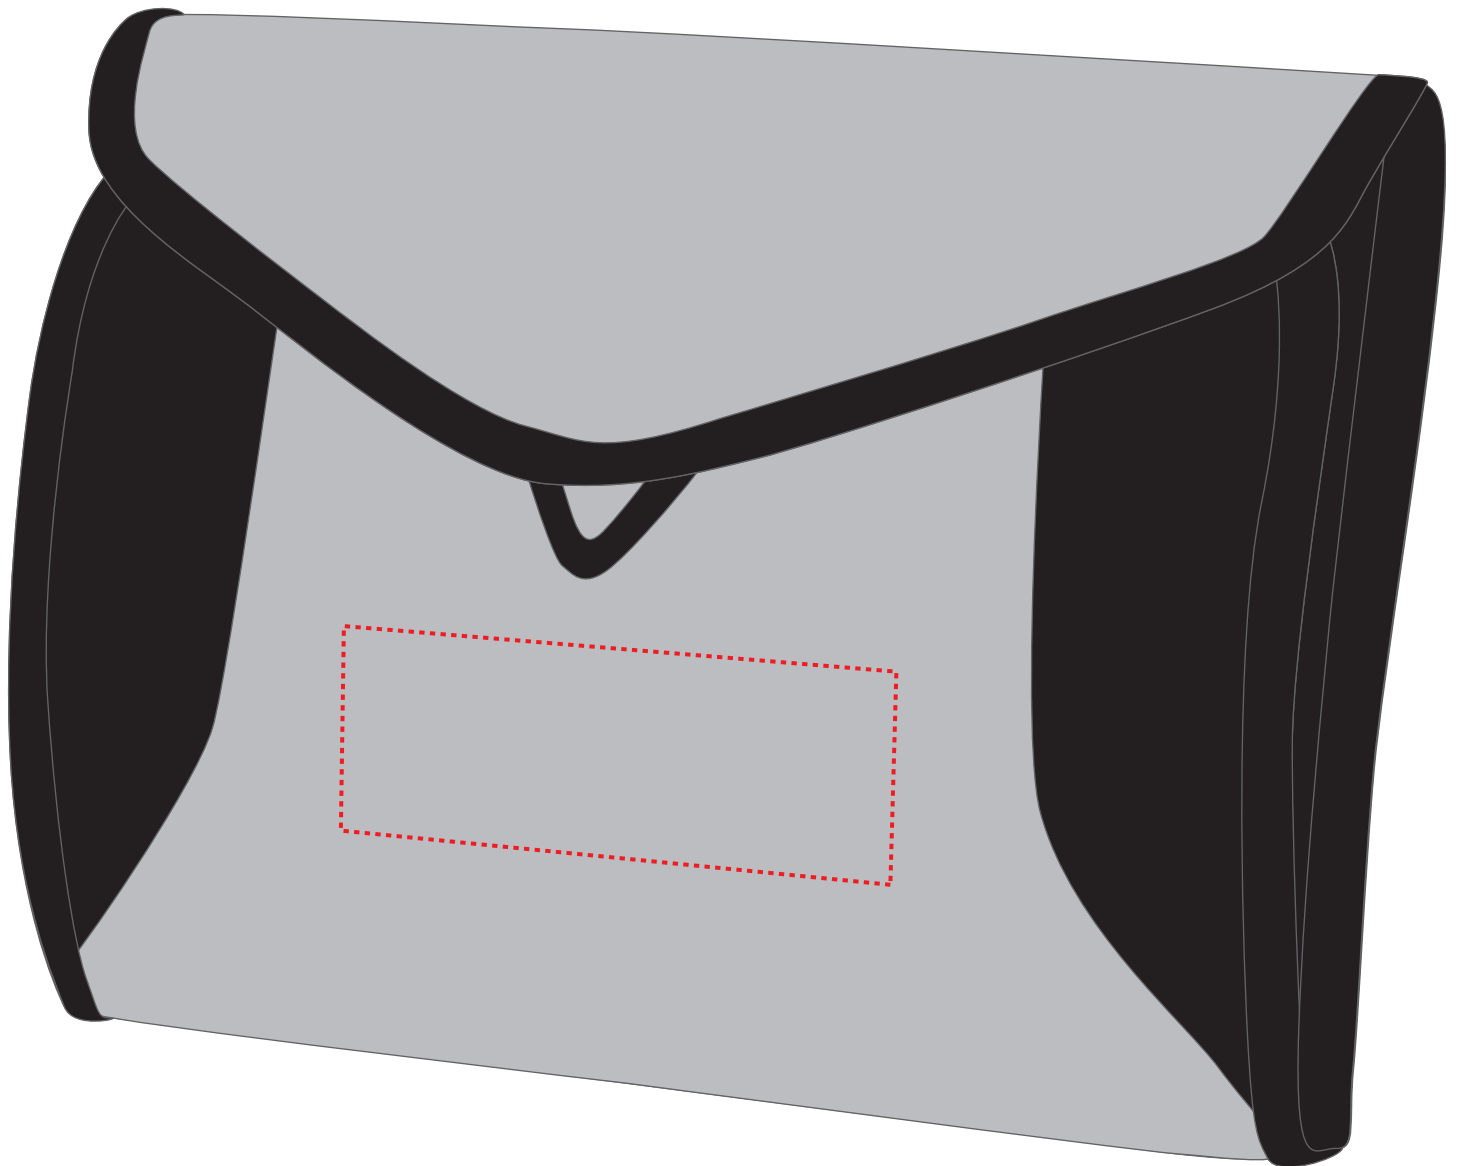

1802719 Kulturtasche SPORT / wash bag SPORT

Fläche für Ihr Sticklogo (B 12 cm x H 4,5 cm)
area for your embroidery (W 12 cm x H 4,5 cm)

Taschenmaß (BxH) / size of the bag (WxH):

27 cm x 20/52 cm

Achtung!

Die Werbeflächen können variieren. In Ausnahmefällen sind auch größere Flächen möglich. Bitte sprechen Sie uns an!